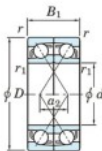

Rodamiento de bolas una hilera 7028-BDF-FY-JTEKT - 7028-BDF-FY-JTEKT

<https://www.123rodamiento.es/rodamiento-cojinete/rodamiento-bola/una-hilera/7028-bdf-fy-jtekt>

Boundary dimensions

Original ball bearings Face to face (DF)

Bearing No.	Boundary dimensions(mm)					Basic load ratings(kN)		Fatigue load limit(kN) C _u	factor f ₀	Limiting speeds(min-1) Grease lub.
	d	D	B	r1(min)	r1(max)	C _r	C _{0r}			
7028BDF FY	140	210	66	2	-	217	237	9.25	-	2000

CARACTERÍSTICAS DEL PRODUCTO

Marca	JTEKT
N° Ean13	3616060653598
Diámetro interior	140 mm
Diámetro exterior	210 mm
Espesor	66 mm
Velocidad límite	2000 rpm
Carga dinámica	217 kN
Carga estática	237 kN
Envasado	1