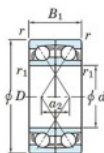

## Rodamiento de bolas una hilera 7228-BDF-FY-JTEKT - 7228-BDF-FY-JTEKT

<https://www.123rodamiento.es/rodamiento-cojinete/rodamiento-bola/una-hilera/7228-bdf-fy-jtekt>

Boundary dimensions

Single row bearings Face to face (FF)

Bearing No.	Boundary dimensions (mm)					Basic load ratings (kN)		Fatigue load limit (kN)	factor	Limiting speeds (min <sup>-1</sup> )
	d	D	B	r (mm)	r1 (mm)	Cr	Cor			
7228BDF FY	140	250	84	3	-	401	426	15,7	-	1700

## CARACTERÍSTICAS DEL PRODUCTO

Marca	JTEKT
N° Ean13	3616060653628
Diámetro interior	140 mm
Diámetro exterior	250 mm
Espesor	84 mm
Velocidad límite	1700 rpm
Carga dinámica	401 kN
Carga estática	426 kN
Envasado	1