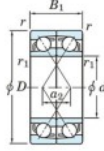

## Rodamiento de bolas una hilera 7228-DF-FY-JTEKT - 7228-DF-FY-JTEKT

<https://www.123rodamiento.es/rodamiento-cojinete/rodamiento-bola/una-hilera/7228-df-fy-jtekt>

Boundary dimensions

Single row bearings Face to face (FF)

Bearing No.	Boundary dimensions(mm)					Basic load ratings(kN)		Fatigue load limit(kN) C <sub>10</sub>	factor f <sub>0</sub>	Limiting speeds(min-1) Grease lub.
	d	D	B	r1(min)	r1(max)	C <sub>r</sub>	C <sub>0r</sub>			
7228DF FY	140	250	84	3	-	443	468	17.3	-	2300

### CARACTERÍSTICAS DEL PRODUCTO

Marca	JTEKT
Nº Ean13	3616060653635
Diámetro interior	140 mm
Diámetro exterior	250 mm
Espesor	84 mm
Velocidad límite	2300 rpm
Carga dinámica	443 kN
Carga estática	468 kN
Envasado	1