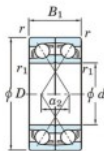

## Rodamiento de bolas una hilera 7228-CDF-FY-JTEKT - 7228-CDF-FY-JTEKT

<https://www.123rodamiento.es/rodamiento-cojinete/rodamiento-bola/una-hilera/7228-cdf-fy-jtekt>

Boundary dimensions

Angular ball bearings Face to face (DF)

Bearing No.	Boundary dimensions(mm)					Basic load ratings(kN)		Fatigue load limit(kN) C <sub>u</sub>	factor f <sub>0</sub>	Limiting speeds(min-1) Grease lub.
	d	D	B	r (mm)	r1 (mm)	C <sub>r</sub>	C <sub>0r</sub>			
7228CDF FY	140	250	84	3	-	483	508	18.8	14.8	3200

### CARACTERÍSTICAS DEL PRODUCTO

Marca	JTEKT
N° Ean13	3616060653642
Diámetro interior	140 mm
Diámetro exterior	250 mm
Espesor	84 mm
Velocidad límite	3200 rpm
Carga dinámica	483 kN
Carga estática	508 kN
Envasado	1