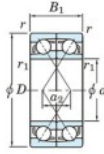

Rodamiento de bolas una hilera 7930-CDF-FY-JTEKT - 7930-CDF-FY-JTEKT

<https://www.123rodamiento.es/rodamiento-cojinete/rodamiento-bola/una-hilera/7930-cdf-fy-jtekt>

Boundary dimensions

RODAMIENTO BEARING

Bearing No.	Boundary dimensions(mm)					Basic load ratings(kN)		Fatigue load factor		Limiting speeds(min-1)
	d	D	B	r (min)	r1 (min)	Cr	C0r	fu	f0	Grease lub.
7930CDF FY	150	210	56	2	-	241	263	10.9	16.3	3700

CARACTERÍSTICAS DEL PRODUCTO

Marca	JTEKT
Nº Ean13	3616060653697
Diámetro interior	150 mm
Diámetro interior	5.906" inch
Diámetro exterior	210 mm
Diámetro exterior	8.268" inch
Espesor	56 mm
Espesor	2.205" inch
Velocidad límite	3700 rpm
Carga dinámica	241 kN
Carga estática	263 kN
Envasado	1