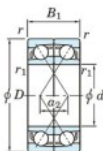

## Rodamiento de bolas una hilera 7030-BDF-FY-JTEKT - 7030-BDF-FY-JTEKT

<https://www.123rodamiento.es/rodamiento-cojinete/rodamiento-bola/una-hilera/7030-bdf-fy-jtekt>

Boundary dimensions

Single row bearings Face to face (FF)

Bearing No.	Boundary dimensions (mm)					Basic load ratings (kN)		Fatigue load limit (kN)	factor	Limiting speeds (min <sup>-1</sup> )
	d	D	B	r (min)	r1 (min)	Cr	C0r	Cu	f0	Grease lub.
7030BDF FY	150	225	70	2.1	-	249	275	10.4	-	1800

## CARACTERÍSTICAS DEL PRODUCTO

Marca	JTEKT
Nº Ean13	3616060653710
Diámetro interior	150 mm
Diámetro exterior	225 mm
Espesor	70 mm
Velocidad límite	1800 rpm
Carga dinámica	249 kN
Carga estática	275 kN
Envasado	1