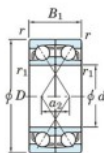

Rodamiento de bolas una hilera 7030-DF-FY-JTEKT - 7030-DF-FY-JTEKT

<https://www.123rodamiento.es/rodamiento-cojinete/rodamiento-bola/una-hilera/7030-df-fy-jtekt>

Boundary dimensions

Single row bearings Face to face (FF)

Bearing No.	Boundary dimensions(mm)					Basic load ratings(kN)		Fatigue load factor		Limiting speeds(min-1)
	d	D	B	r1(min)	r1(max)	Cr	Cor	Ca	F0	Grease lub.
7030DF FY	150	225	70	2.1	-	278	308	11.9	-	2400

CARACTERÍSTICAS DEL PRODUCTO

Marca	JTEKT
Nº Ean13	3616060653727
Diámetro interior	150 mm
Diámetro exterior	225 mm
Espesor	70 mm
Velocidad límite	2400 rpm
Carga dinámica	278 kN
Carga estática	308 kN
Envasado	1