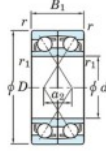

Rodamiento de bolas una hilera 7230-BDF-FY-JTEKT - 7230-BDF-FY-JTEKT

<https://www.123rodamiento.es/rodamiento-cojinete/rodamiento-bola/una-hilera/7230-bdf-fy-jtekt>

Boundary dimensions

Single ball bearings Face to face (FF)

Bearing No.	Boundary dimensions(mm)					Basic load ratings(kN)		Fatigue load factor		Limiting speeds(min-1)
	d	D	B	r1(min)	r1(max)	Cr	Cor	Cu	F0	Grease lub.
7230BDF FY	150	270	90	3	-	456	509	18.1	-	1600

CARACTERÍSTICAS DEL PRODUCTO

Marca	JTEKT
Nº Ean13	3616060653741
Diámetro interior	150 mm
Diámetro interior	5.906" inch
Diámetro exterior	270 mm
Diámetro exterior	10.63" inch
Espesor	90 mm
Espesor	3.543" inch
Velocidad límite	1600 rpm
Carga dinámica	456 kN
Carga estática	509 kN
Envasado	1