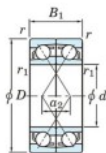

## Rodamiento de bolas una hilera 7330-BDF-FY-JTEKT - 7330-BDF-FY-JTEKT

<https://www.123rodamiento.es/rodamiento-cojinete/rodamiento-bola/una-hilera/7330-bdf-fy-jtekt>

Boundary dimensions

Two ball bearings Face to face (DF)

Bearing No.	Boundary dimensions(mm)					Basic load ratings(kN)		Fatigue load limit(kN)	factor	Limiting speeds(min-1)
	d	D	B	r1(min)	r1(max)	Cr	Cor	Ca	f0	Grease lub.
7330BDF FY	150	320	130	4	-	645	760	25.6	-	1400

### CARACTERÍSTICAS DEL PRODUCTO

Marca	JTEKT
Nº Ean13	3616060653772
Diámetro interior	150 mm
Diámetro exterior	320 mm
Espesor	130 mm
Velocidad límite	1400 rpm
Carga dinámica	645 kN
Carga estática	760 kN
Envasado	1