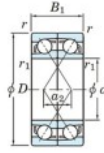

Rodamiento de bolas una hilera 7330-CDF-FY-JTEKT - 7330-CDF-FY-JTEKT

<https://www.123rodamiento.es/rodamiento-cojinete/rodamiento-bola/una-hilera/7330-cdf-fy-jtekt>

Boundary dimensions

Model ball bearings Face to face (FF)

Bearing No.	Boundary dimensions (mm)					Basic load ratings (kN)			Fatigue load factor		Limiting speeds (min-1)
	d	D	B	r (min)	r1 (min)	Cr	Co*	C0	f0	Grease lub.	
7330CDF FY	150	320	130	4	-	760	891	30	13.7	2600	

CARACTERÍSTICAS DEL PRODUCTO

Marca	JTEKT
Nº Ean13	3616060653796
Diámetro interior	150 mm
Diámetro interior	5.906" inch
Diámetro exterior	320 mm
Diámetro exterior	12.598" inch
Espesor	130 mm
Espesor	5.118" inch
Velocidad límite	2600 rpm
Carga dinámica	760 kN
Carga estática	891 kN
Envasado	1