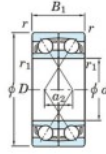

Rodamiento de bolas una hilera 7032-BDF-JTEKT - 7032-BDF-JTEKT

<https://www.123rodamiento.es/rodamiento-cojinete/rodamiento-bola/una-hilera/7032-bdf-jtekt>

Boundary dimensions

(For single bearings Face to face (FF))

Bearing No.	Boundary dimensions (mm)						Basic load ratings (kN)		Fatigue load limit (kN) C ₁₀	factor f ₀	Limiting speeds (min ⁻¹) Grease lub.
	d	D	B	r (min)	r1 (min)	Cr	C0r				
7032BDF FY	160	240	76	2.1	-	282	316	11.6	-	1700	

CARACTERÍSTICAS DEL PRODUCTO

Marca	JTEKT
Nº Ean13	3616060653833
Diámetro interior	160 mm
Diámetro interior	6.299" inch
Diámetro exterior	240 mm
Diámetro exterior	9.449" inch
Espesor	76 mm
Espesor	2.992" inch
Velocidad límite	1700 rpm
Carga dinámica	282 kN
Carga estática	316 kN
Envasado	1