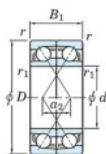

Rodamiento de bolas una hilera 7032-DF-FY-JTEKT - 7032-DF-FY-JTEKT

<https://www.123rodamiento.es/rodamiento-cojinete/rodamiento-bola/una-hilera/7032-df-fy-jtekt>

Boundary dimensions

(Single row bearings Face to face (DF))

Bearing No.	Boundary dimensions(mm)					Basic load ratings(kN)		Fatigue load limit(kN)	factor	Limiting speeds(min-1)
	d	D	B	r1(min)	r1(max)	C _r	C _{0r}	C _u	f ₀	Grease lub.
7032DF FY	160	240	76	2.1	-	315	353	13.3	-	2300

CARACTERÍSTICAS DEL PRODUCTO

Marca	JTEKT
Nº Ean13	3616060653840
Diámetro interior	160 mm
Diámetro exterior	240 mm
Espesor	76 mm
Velocidad límite	2300 rpm
Carga dinámica	315 kN
Carga estática	353 kN
Envasado	1