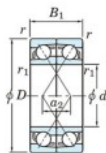

Rodamiento de bolas una hilera 7032-CDF-FY-JTEKT - 7032-CDF-FY-JTEKT

<https://www.123rodamiento.es/rodamiento-cojinete/rodamiento-bola/una-hilera/7032-cdf-fy-jtekt>

Boundary dimensions

For plain ring bearings Face to face (DF)

Bearing No.	Boundary dimensions(mm)					Basic load ratings(kN)		Fatigue load factor		Limiting speeds(min-1)
	d	D	B	r1(min)	r1(max)	Cr	Cor	Ca	fb	Grease lub.
7032CDF FY	160	240	76	2.1	-	347	386	15	16	3100

CARACTERÍSTICAS DEL PRODUCTO

Marca	JTEKT
Nº Ean13	3616060653857
Diámetro interior	160 mm
Diámetro exterior	240 mm
Espesor	76 mm
Velocidad límite	3100 rpm
Carga dinámica	347 kN
Carga estática	386 kN
Envasado	1