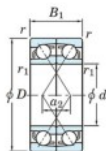

Rodamiento de bolas una hilera 7232-DF-FY-JTEKT - 7232-DF-FY-JTEKT

<https://www.123rodamiento.es/rodamiento-cojinete/rodamiento-bola/una-hilera/7232-df-fy-jtekt>

Boundary dimensions

Angular ball bearings Face to face (DF)

Bearing No.	Boundary dimensions(mm)					Basic load ratings(kN)		Fatigue load limit(kN)	factor	Limiting speeds(min-1)
	d	D	B	r1(min)	r1(max)	C _r	C _{0r}	C _u	f ₀	Grease Lub.
7232DF FY	160	290	96	3	-	468	525	18.1	-	2000

CARACTERÍSTICAS DEL PRODUCTO

Marca	JTEKT
Nº Ean13	3616060653864
Diámetro interior	160 mm
Diámetro interior	6.299" inch
Diámetro exterior	290 mm
Diámetro exterior	11.417" inch
Espesor	96 mm
Espesor	3.78" inch
Velocidad límite	2000 rpm
Carga dinámica	468 kN
Carga estática	525 kN
Envasado	1