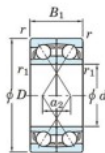

Rodamiento de bolas una hilera 7232-BDF-FY-JTEKT - 7232-BDF-FY-JTEKT

<https://www.123rodamiento.es/rodamiento-cojinete/rodamiento-bola/una-hilera/7232-bdf-fy-jtekt>

Boundary dimensions

Single row bearings Face to face (FF)

Bearing No.	Boundary dimensions(mm)					Basic load ratings(kN)		Fatigue load limit(kN)	factor	Limiting speeds(min-1)
	d	D	B	r1(min)	r1(max)	Cr	Cor	Cu	f0	Grease lub.
7232BDF FY	160	290	96	3	-	482	557	19.2	-	1500

CARACTERÍSTICAS DEL PRODUCTO

Marca	JTEKT
Nº Ean13	3616060653871
Diámetro interior	160 mm
Diámetro exterior	290 mm
Espesor	96 mm
Velocidad límite	1500 rpm
Carga dinámica	482 kN
Carga estática	557 kN
Envasado	1