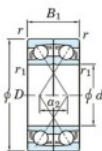

Rodamiento de bolas una hilera 7232-CDF-FY-JTEKT - 7232-CDF-FY-JTEKT

<https://www.123rodamiento.es/rodamiento-cojinete/rodamiento-bola/una-hilera/7232-cdf-fy-jtekt>

Boundary dimensions

Angular ball bearings Face to face (FF)

Bearing No.	Boundary dimensions(mm)					Basic load ratings(kN)		Fatigue load factor		Limiting speeds(min-1)
	d	D	B	r1(min)	r1(max)	Cr	Cor	Co	f0	Grease Lub.
7232CDF FY	160	290	96	3	-	511	665	19.7	15.2	2700

CARACTERÍSTICAS DEL PRODUCTO

Marca	JTEKT
Nº Ean13	3616060653888
Diámetro interior	160 mm
Diámetro interior	6.299" inch
Diámetro exterior	290 mm
Diámetro exterior	11.417" inch
Espesor	96 mm
Espesor	3.78" inch
Velocidad límite	2700 rpm
Carga dinámica	511 kN
Carga estática	665 kN
Envasado	1