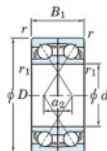

Rodamiento de bolas una hilera 7332-CDF-FY-JTEKT - 7332-CDF-FY-JTEKT

<https://www.123rodamiento.es/rodamiento-cojinete/rodamiento-bola/una-hilera/7332-cdf-fy-jtekt>

Boundary dimensions

Single row bearings Face to face (FF)

Bearing No.	Boundary dimensions(mm)					Basic load ratings(kN)		Fatigue load factor		Limiting speeds(min-1)
	d	D	B	r (min)	r1 (min)	Cr	C0r	C0r	f0	Grease lub.
7332CDF FY	160	340	136	4	-	800	980	32	14	2400

CARACTERÍSTICAS DEL PRODUCTO

Marca	JTEKT
Nº Ean13	3616060653918
Diámetro interior	160 mm
Diámetro interior	6.299" inch
Diámetro exterior	340 mm
Diámetro exterior	13.386" inch
Espesor	136 mm
Espesor	5.354" inch
Velocidad límite	2400 rpm
Carga dinámica	800 kN
Carga estática	980 kN
Envasado	1