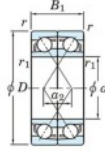

Rodamiento de bolas una hilera 7034-BDF-FY-JTEKT - 7034-BDF-FY-JTEKT

<https://www.123rodamiento.es/rodamiento-cojinete/rodamiento-bola/una-hilera/7034-bdf-fy-jtekt>

Boundary dimensions

Single Ball Bearings Face to face (FF)

Bearing No.	Boundary dimensions(mm)					Basic load ratings(kN)		Fatigue load factor		Limiting speeds(min-1)
	d	D	B	r1(min)	r1(max)	Cr	Cor	C0	f0	Grease lub.
7034BDF FY	170	260	84	2.1	-	338	386	13.8	-	1600

CARACTERÍSTICAS DEL PRODUCTO

Marca	JTEKT
Nº Ean13	3616060653956
Diámetro interior	170 mm
Diámetro interior	6.693" inch
Diámetro exterior	260 mm
Diámetro exterior	10.236" inch
Espesor	84 mm
Espesor	3.307" inch
Velocidad límite	1600 rpm
Carga dinámica	338 kN
Carga estática	386 kN
Envasado	1