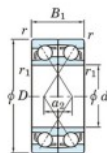

Rodamiento de bolas una hilera 7034-CDF-FY-JTEKT - 7034-CDF-FY-JTEKT

<https://www.123rodamiento.es/rodamiento-cojinete/rodamiento-bola/una-hilera/7034-cdf-fy-jtekt>

Boundary dimensions

Single ball bearings Face to face (FF)

Bearing No.	Boundary dimensions(mm)					Basic load ratings(kN)		Fatigue load factor		Limiting speeds(min-1)
	d	D	B	r1(min)	r1(max)	Cr	Cor	f0	f0	Grease lub.
7034CDF FY	170	260	84	2.1	-	415	469	17.9	15.9	2900