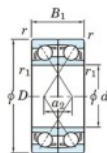

Rodamiento de bolas una hilera 7034-CDF-FY-JTEKT - 7034-CDF-FY-JTEKT

<https://www.123rodamiento.es/rodamiento-cojinete/rodamiento-bola/una-hilera/7034-cdf-fy-jtekt>

Boundary dimensions

Single row bearings Face to face (FF)

Bearing No.	Boundary dimensions(mm)					Basic load ratings(kN)		Fatigue load factor		Limiting speeds(min-1)
	d	D	B	r1(min)	r1(max)	Cr	Cor	f0	f0	Grease lub.
7034CDF FY	170	260	84	2.1	-	415	469	17.9	15.9	2900

CARACTERÍSTICAS DEL PRODUCTO

Marca	JTEKT
Nº Ean13	3616060653970
Diámetro interior	170 mm
Diámetro interior	6.693" inch
Diámetro exterior	260 mm
Diámetro exterior	10.236" inch
Espesor	84 mm
Espesor	3.307" inch
Velocidad límite	2900 rpm
Carga dinámica	415 kN
Carga estática	469 kN
Envasado	1