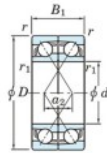

## Rodamiento de bolas una hilera 7234-BDF-FY-JTEKT - 7234-BDF-FY-JTEKT

<https://www.123rodamiento.es/rodamiento-cojinete/rodamiento-bola/una-hilera/7234-bdf-fy-jtekt>

Boundary dimensions

Radial ball bearings Face to face (FF)

Bearing No.	Boundary dimensions (mm)					Basic load ratings (kN)		Fatigue load factor		Limiting speeds (min-1)
	d	D	B	r (min)	r1 (min)	Cr	Cor	f0	f0	Grease lub.
7234BDF FY	170	310	104	4	-	497	600	20	-	1400

### CARACTERÍSTICAS DEL PRODUCTO

Marca	JTEKT
Nº Ean13	3616060653987
Diámetro interior	170 mm
Diámetro exterior	310 mm
Espesor	104 mm
Velocidad límite	1400 rpm
Carga dinámica	497 kN
Carga estática	600 kN
Envasado	1