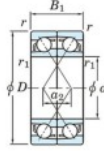

Rodamiento de bolas una hilera 7234-CDF-FY-JTEKT - 7234-CDF-FY-JTEKT

<https://www.123rodamiento.es/rodamiento-cojinete/rodamiento-bola/una-hilera/7234-cdf-fy-jtekt>

Boundary dimensions

BEARING

Single ball bearings Face to face (FF)

Bearing No.	Boundary dimensions(mm)					Basic load ratings(kN)		Fatigue load factor		Limiting speeds(min-1)
	d	D	B	r1(min)	r2(min)	Cr	C0r	f0	Grease lub.	
7234CDF FY	170	310	104	4	-	603	719	24	15.1	2500

CARACTERÍSTICAS DEL PRODUCTO

Marca	JTEKT
Nº Ean13	3616060654007
Diámetro interior	170 mm
Diámetro exterior	310 mm
Espesor	104 mm
Velocidad límite	2500 rpm
Carga dinámica	603 kN
Carga estática	719 kN
Envasado	1