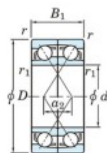

Rodamiento de bolas una hilera 7334-BDF-FY-JTEKT - 7334-BDF-FY-JTEKT

<https://www.123rodamiento.es/rodamiento-cojinete/rodamiento-bola/una-hilera/7334-bdf-fy-jtekt>

Boundary dimensions

Single ball bearings Face to face (FF)

| Bearing No. | Boundary dimensions(mm) | | | | | Basic load ratings(kN) | | Fatigue load factor | | Limiting speeds(min-1) |
|-------------|-------------------------|-----|-----|---------|---------|------------------------|-----|---------------------|----|------------------------|
| | d | D | B | r1(min) | r1(max) | Cr | Cor | f0 | f0 | Grease lub. |
| 7334BDF FY | 170 | 360 | 144 | 4 | - | 721 | 888 | 28.2 | - | 1200 |

CARACTERÍSTICAS DEL PRODUCTO

| | |
|-------------------|---------------|
| Marca | JTEKT |
| Nº Ean13 | 3616060654014 |
| Diámetro interior | 170 mm |
| Diámetro exterior | 360 mm |
| Espesor | 144 mm |
| Velocidad límite | 1200 rpm |
| Carga dinámica | 721 kN |
| Carga estática | 888 kN |
| Envasado | 1 |