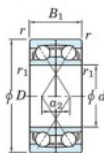

## Rodamiento de bolas una hilera 7334-DF-FY-JTEKT - 7334-DF-FY-JTEKT

<https://www.123rodamiento.es/rodamiento-cojinete/rodamiento-bola/una-hilera/7334-df-fy-jtekt>

Boundary dimensions

Angular ball bearings Face to face (DF)

Bearing No.	Boundary dimensions (mm)					Basic load ratings (kN)		Fatigue load limit (kN)	Factor	Limiting speeds (min-1)
	d	D	B	r (mm)	r1 (mm)	Cr	Cor			
7334DF FY	170	360	144	4	-	789	969	30.7	-	1600

### CARACTERÍSTICAS DEL PRODUCTO

Marca	JTEKT
N° Ean13	3616060654021
Diámetro interior	170 mm
Diámetro exterior	360 mm
Espesor	144 mm
Velocidad límite	1600 rpm
Carga dinámica	789 kN
Carga estática	969 kN
Envasado	1