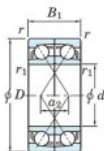

## Rodamiento de bolas una hilera 7334-CDF-FY-JTEKT - 7334-CDF-FY-JTEKT

<https://www.123rodamiento.es/rodamiento-cojinete/rodamiento-bola/una-hilera/7334-cdf-fy-jtekt>

Boundary dimensions

Angular ball bearings Face to face (DF)

Bearing No.	Boundary dimensions(mm)					Basic load ratings(kN)		Fatigue load factor		Limiting speeds(min-1)
	d	D	B	r1(min)	r1(max)	Cr	Cor	f0	Grease lub.	
7334CDF FY	170	360	144	4	-	849	1040	33.1	13.8	2200

## CARACTERÍSTICAS DEL PRODUCTO

Marca	JTEKT
Nº Ean13	3616060654045
Diámetro interior	170 mm
Diámetro exterior	360 mm
Espesor	144 mm
Velocidad límite	2200 rpm
Carga dinámica	849 kN
Carga estática	1040 kN
Envasado	1