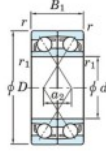

Rodamiento de bolas una hilera 7036-BDF-FY-JTEKT - 7036-BDF-FY-JTEKT

<https://www.123rodamiento.es/rodamiento-cojinete/rodamiento-bola/una-hilera/7036-bdf-fy-jtekt>

Boundary dimensions

Shoulder ball bearings Face to face (DF)

Bearing No.	Boundary dimensions (mm)					Basic load ratings (kN)		Fatigue load factor		Limiting speeds (min-1)
	d	D	B	r (min)	r1 (min)	C _r	C _{0r}	f ₀	Grease Lub.	
7036BDF FY	180	280	92	2.1	-	385	457	15.9	-	1400

CARACTERÍSTICAS DEL PRODUCTO

Marca	JTEKT
Nº Ean13	3616060654069
Diámetro interior	180 mm
Diámetro exterior	280 mm
Espesor	92 mm
Velocidad límite	1400 rpm
Carga dinámica	385 kN
Carga estática	457 kN
Envasado	1