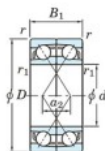

## Rodamiento de bolas una hilera 7036-CDF-FY-JTEKT - 7036-CDF-FY-JTEKT

<https://www.123rodamiento.es/rodamiento-cojinete/rodamiento-bola/una-hilera/7036-cdf-fy-jtekt>

Boundary dimensions

Single row bearings Face to face (FF)

| Bearing No. | Boundary dimensions(mm) |     |    |         |         | Basic load ratings(kN) |     | Fatigue load factor |      | Limiting speeds(min-1) |
|-------------|-------------------------|-----|----|---------|---------|------------------------|-----|---------------------|------|------------------------|
|             | d                       | D   | B  | r1(min) | r2(min) | Cr                     | Cor | Cu                  | F0   | Grease lub.            |
| 7036CDF FY  | 180                     | 280 | 92 | 2.1     | -       | 473                    | 553 | 20.7                | 15.7 | 2600                   |

## CARACTERÍSTICAS DEL PRODUCTO

|                   |               |
|-------------------|---------------|
| Marca             | JTEKT         |
| Nº Ean13          | 3616060654083 |
| Diámetro interior | 180 mm        |
| Diámetro interior | 7.087" inch   |
| Diámetro exterior | 280 mm        |
| Diámetro exterior | 11.024" inch  |
| Espesor           | 92 mm         |
| Espesor           | 3.622" inch   |
| Velocidad límite  | 2600 rpm      |
| Carga dinámica    | 473 kN        |
| Carga estática    | 553 kN        |
| Envasado          | 1             |