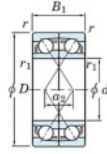

Rodamiento de bolas una hilera 7236-BDF-FY-JTEKT - 7236-BDF-FY-JTEKT

<https://www.123rodamiento.es/rodamiento-cojinete/rodamiento-bola/una-hilera/7236-bdf-fy-jtekt>

Boundary dimensions

Single row bearings Face to face (FF)

Bearing No.	Boundary dimensions(mm)					Basic load ratings(kN)		Fatigue load limit(kN)	factor	Limiting speeds(min-1)
	d	D	B	r (min)	r1 (min)	Cr	Cor	Cu	f0	Grease lub.
7236BDF FY	180	320	104	4	-	538	657	21.5	-	1300

CARACTERÍSTICAS DEL PRODUCTO

Marca	JTEKT
Nº Ean13	3616060654090
Diámetro interior	180 mm
Diámetro interior	7.087" inch
Diámetro exterior	320 mm
Diámetro exterior	12.598" inch
Espesor	104 mm
Espesor	4.094" inch
Velocidad límite	1300 rpm
Carga dinámica	538 kN
Carga estática	657 kN
Envasado	1