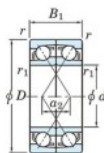

Rodamiento de bolas una hilera 7336-DF-FY-JTEKT - 7336-DF-FY-JTEKT

<https://www.123rodamiento.es/rodamiento-cojinete/rodamiento-bola/una-hilera/7336-df-fy-jtekt>

Boundary dimensions

Single row bearings Face to face (DF)

Bearing No.	Boundary dimensions(mm)					Basic load ratings(kN)		Fatigue load limit(kN) C ₁₀	factor f ₀	Limiting speeds(min-1) Grease Lub.
	d	D	B	r1(min)	r1(max)	C _r	C _{0r}			
7336DF FY	180	380	150	4	-	831	1070	33	-	1500