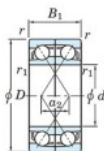

## Rodamiento de bolas una hilera 7938-CDF-FY-JTEKT - 7938-CDF-FY-JTEKT

<https://www.123rodamiento.es/rodamiento-cojinete/rodamiento-bola/una-hilera/7938-cdf-fy-jtekt>

Boundary dimensions

(Single row bearings Face to face (FF))

Bearing No.	Boundary dimensions(mm)					Basic load ratings(kN)		Fatigue load limit(kN) C <sub>u</sub>	factor f <sub>0</sub>	Limiting speeds(min-1) Grease Lub.
	d	D	B	r1(min)	r1(max)	C <sub>r</sub>	C <sub>0r</sub>			
7938CDF FY	190	260	66	2	-	322	394	13.7	16.5	2700

### CARACTERÍSTICAS DEL PRODUCTO

Marca	JTEKT
N° Ean13	3616060654144
Diámetro interior	190 mm
Diámetro exterior	260 mm
Espesor	66 mm
Velocidad límite	2700 rpm
Carga dinámica	322 kN
Carga estática	394 kN
Envasado	1