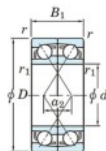

## Rodamiento de bolas una hilera 7038-BDF-FY-JTEKT - 7038-BDF-FY-JTEKT

<https://www.123rodamiento.es/rodamiento-cojinete/rodamiento-bola/una-hilera/7038-bdf-fy-jtekt>

Boundary dimensions

Single row bearings Face to face (FF)

Bearing No.	Boundary dimensions(mm)					Basic load ratings(kN)		Fatigue load factor		Limiting speeds(min-1) Grease lub.
	d	D	B	r1(mm)	r1(mm)	Cr	Cor	Cu	f0	
7038BDF FY	190	290	92	2.1	-	395	483	16.3	-	1400

### CARACTERÍSTICAS DEL PRODUCTO

Marca	JTEKT
Nº Ean13	3616060654151
Diámetro interior	190 mm
Diámetro exterior	290 mm
Espesor	92 mm
Velocidad límite	1400 rpm
Carga dinámica	395 kN
Carga estática	483 kN
Envasado	1