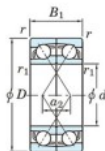

Rodamiento de bolas una hilera 7038-DF-FY-JTEKT - 7038-DF-FY-JTEKT

<https://www.123rodamiento.es/rodamiento-cojinete/rodamiento-bola/una-hilera/7038-df-fy-jtekt>

Boundary dimensions

Single ball bearings Face to face (FF)

Bearing No.	Boundary dimensions(mm)					Basic load ratings(kN)		Fatigue load factor		Limiting speeds(min-1)
	d	D	B	r1(min)	r1(max)	Cr	Cor	Cu	F0	Grease lub.
7038DF FY	190	290	92	2.1	-	441	535	18.7	-	1800

CARACTERÍSTICAS DEL PRODUCTO

Marca	JTEKT
Nº Ean13	3616060654168
Diámetro interior	190 mm
Diámetro exterior	290 mm
Espesor	92 mm
Velocidad límite	1800 rpm
Carga dinámica	441 kN
Carga estática	535 kN
Envasado	1