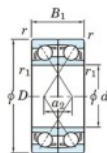

## Rodamiento de bolas una hilera 7038-CDF-FY-JTEKT - 7038-CDF-FY-JTEKT

<https://www.123rodamiento.es/rodamiento-cojinete/rodamiento-bola/una-hilera/7038-cdf-fy-jtekt>

Boundary dimensions

Single ball bearings Face to face (FF)

| Bearing No. | Boundary dimensions(mm) |     |    |         |         | Basic load ratings(kN) |     | Fatigue load factor |      | Limiting speeds(min-1) |
|-------------|-------------------------|-----|----|---------|---------|------------------------|-----|---------------------|------|------------------------|
|             | d                       | D   | B  | r1(min) | r1(max) | Cr                     | Cor | Grease              | Oil  | Grease lub.            |
| 7038CDF FY  | 190                     | 290 | 92 | 2.1     | -       | 485                    | 585 | 21.1                | 15.9 | 2500                   |

## CARACTERÍSTICAS DEL PRODUCTO

|                   |               |
|-------------------|---------------|
| Marca             | JTEKT         |
| Nº Ean13          | 3616060654175 |
| Diámetro interior | 190 mm        |
| Diámetro exterior | 290 mm        |
| Espesor           | 92 mm         |
| Velocidad límite  | 2500 rpm      |
| Carga dinámica    | 485 kN        |
| Carga estática    | 585 kN        |
| Envasado          | 1             |