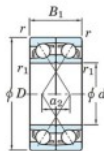

Rodamiento de bolas una hilera 7340-BDF-FY-JTEKT - 7340-BDF-FY-JTEKT

<https://www.123rodamiento.es/rodamiento-cojinete/rodamiento-bola/una-hilera/7340-bdf-fy-jtekt>

Boundary dimensions

Wide ball bearings Face to face (FF)

Bearing No.	Boundary dimensions(mm)						Basic load ratings(kN)		Fatigue load limit(kN)	factor	Limiting speeds(min-1)
	d	D	B	r1(min)	r1(max)	Cr	Cor	Grease lub.			
7340BDF FY	200	420	160	5	-	878	1200	35.3	-	1000	