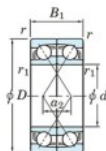

## Rodamiento de bolas una hilera 7064-BDF-FY-JTEKT - 7064-BDF-FY-JTEKT

<https://www.123rodamiento.es/rodamiento-cojinete/rodamiento-bola/una-hilera/7064-bdf-fy-jtekt>

Boundary dimensions

Model ball bearings Face to face (DF)

Bearing No.	Boundary dimensions(mm)					Basic load ratings(kN)		Fatigue load limit[kN]	factor	Limiting speeds(min-1)
	d	D	B	r1(min)	r1(max)	C <sub>r</sub>	C <sub>0r</sub>			
7064BDF FY	320	480	148	4	-	795	1300	33.6	-	710

### CARACTERÍSTICAS DEL PRODUCTO

Marca	JTEKT
Nº Ean13	3616060654465
Diámetro interior	320 mm
Diámetro interior	12.598" inch
Diámetro exterior	480 mm
Diámetro exterior	18.898" inch
Espesor	148 mm
Espesor	5.827" inch
Velocidad límite	710 rpm
Carga dinámica	795 kN
Carga estática	1300 kN
Envasado	1