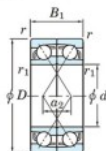

Rodamiento de bolas una hilera 7064-BDF-FY-JTEKT - 7064-BDF-FY-JTEKT

<https://www.123rodamiento.es/rodamiento-cojinete/rodamiento-bola/una-hilera/7064-bdf-fy-jtekt>

Boundary dimensions

Model ball bearings Face to face (DF)

Bearing No.	Boundary dimensions(mm)					Basic load ratings(kN)		Fatigue load limit[kN]	factor	Limiting speeds(min-1)
	d	D	B	r1(min)	r1(max)	C _r	C _{0r}			
7064BDF FY	320	480	148	4	-	795	1300	33.6	-	710

CARACTERÍSTICAS DEL PRODUCTO

Marca	JTEKT
Nº Ean13	3616060654465
Diámetro interior	320 mm
Diámetro interior	12.598" inch
Diámetro exterior	480 mm
Diámetro exterior	18.898" inch
Espesor	148 mm
Espesor	5.827" inch
Velocidad límite	710 rpm
Carga dinámica	795 kN
Carga estática	1300 kN
Envasado	1