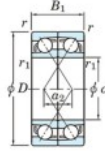

## Rodamiento de bolas una hilera 7064-BDF-FY-JTEKT - 7064-BDF-FY-JTEKT

<https://www.123rodamiento.es/rodamiento-cojinete/rodamiento-bola/una-hilera/7064-bdf-fy-jtekt>

Boundary dimensions

Model ball bearings Face to face (DF)

Bearing No.	Boundary dimensions(mm)					Basic load ratings(kN)		Fatigue load limit[kN]	factor	Limiting speeds(min-1)
	d	D	B	r1(min)	r1(max)	C <sub>r</sub>	C <sub>0r</sub>			
7064BDF FY	320	480	148	4	-	795	1300	33.6	-	710

## CARACTERÍSTICAS DEL PRODUCTO

Marca	JTEKT
Nº Ean13	3616060654465
Diámetro interior	320 mm
Diámetro interior	12.598" inch
Diámetro exterior	480 mm
Diámetro exterior	18.898" inch
Espesor	148 mm
Espesor	5.827" inch
Velocidad límite	710 rpm
Carga dinámica	795 kN
Carga estática	1300 kN
Envasado	1