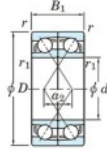

Rodamiento de bolas una hilera 7064-BDF-FY-JTEKT - 7064-BDF-FY-JTEKT

<https://www.123rodamiento.es/rodamiento-cojinete/rodamiento-bola/una-hilera/7064-bdf-fy-jtekt>

Boundary dimensions

Model ball bearings Face to face (DF)

Bearing No.	Boundary dimensions(mm)					Basic load ratings(kN)		Fatigue load limit[kN]	factor	Limiting speeds(min-1)
	d	D	B	r1(min)	r1(max)	C _r	C _{0r}			
7064BDF FY	320	480	148	4	-	795	1300	33.6	-	710

CARACTERÍSTICAS DEL PRODUCTO

Marca	JTEKT
Nº Ean13	3616060654465
Diámetro interior	320 mm
Diámetro interior	12.598" inch
Diámetro exterior	480 mm
Diámetro exterior	18.898" inch
Espesor	148 mm
Espesor	5.827" inch
Velocidad límite	710 rpm
Carga dinámica	795 kN
Carga estática	1300 kN
Envasado	1