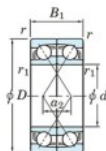

## Rodamiento de bolas una hilera 7064-BDF-FY-JTEKT - 7064-BDF-FY-JTEKT

<https://www.123rodamiento.es/rodamiento-cojinete/rodamiento-bola/una-hilera/7064-bdf-fy-jtekt>

Boundary dimensions

Model ball bearings Face to face (DF)

Bearing No.	Boundary dimensions(mm)					Basic load ratings(kN)		Fatigue load limit[kN]	factor	Limiting speeds(min-1)
	d	D	B	r1(min)	r1(max)	C <sub>r</sub>	C <sub>0r</sub>			
7064BDF FY	320	480	148	4	-	795	1300	33.6	-	710

## CARACTERÍSTICAS DEL PRODUCTO

Marca	JTEKT
Nº Ean13	3616060654465
Diámetro interior	320 mm
Diámetro interior	12.598" inch
Diámetro exterior	480 mm
Diámetro exterior	18.898" inch
Espesor	148 mm
Espesor	5.827" inch
Velocidad límite	710 rpm
Carga dinámica	795 kN
Carga estática	1300 kN
Envasado	1