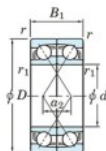

Rodamiento de bolas una hilera 7064-BDF-FY-JTEKT - 7064-BDF-FY-JTEKT

<https://www.123rodamiento.es/rodamiento-cojinete/rodamiento-bola/una-hilera/7064-bdf-fy-jtekt>

Boundary dimensions

Model ball bearings Face to face (DF)

| Bearing No. | Boundary dimensions(mm) | | | | | Basic load ratings(kN) | | Fatigue load limit[kN] | factor | Limiting speeds(min-1) |
|-------------|-------------------------|-----|-----|---------|---------|------------------------|-----------------|------------------------|--------|------------------------|
| | d | D | B | r1(min) | r1(max) | C _r | C _{0r} | | | |
| 7064BDF FY | 320 | 480 | 148 | 4 | - | 795 | 1300 | 33.6 | - | 710 |

CARACTERÍSTICAS DEL PRODUCTO

| | |
|-------------------|---------------|
| Marca | JTEKT |
| Nº Ean13 | 3616060654465 |
| Diámetro interior | 320 mm |
| Diámetro interior | 12.598" inch |
| Diámetro exterior | 480 mm |
| Diámetro exterior | 18.898" inch |
| Espesor | 148 mm |
| Espesor | 5.827" inch |
| Velocidad límite | 710 rpm |
| Carga dinámica | 795 kN |
| Carga estática | 1300 kN |
| Envasado | 1 |