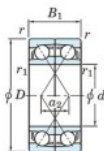

## Rodamiento de bolas una hilera 7068-DF-FY-JTEKT - 7068-DF-FY-JTEKT

<https://www.123rodamiento.es/rodamiento-cojinete/rodamiento-bola/una-hilera/7068-df-fy-jtekt>

Boundary dimensions

Angular ball bearings Face to face (DF)

Bearing No.	Boundary dimensions(mm)					Basic load ratings(kN)		Fatigue load limit(kN)	factor	Limiting speeds(min-1)
	d	D	B	r (min)	r1 (min)	Cr	Cor			
7068DF FY	340	520	164	5	-	1020	1720	42.9	-	860

## CARACTERÍSTICAS DEL PRODUCTO

Marca	JTEKT
N° Ean13	3616060654496
Diámetro interior	340 mm
Diámetro exterior	520 mm
Espesor	164 mm
Velocidad límite	860 rpm
Carga dinámica	1020 kN
Carga estática	1720 kN
Envasado	1