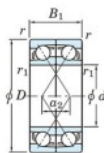

Rodamiento de bolas una hilera 7072-DF-FY-JTEKT - 7072-DF-FY-JTEKT

<https://www.123rodamiento.es/rodamiento-cojinete/rodamiento-bola/una-hilera/7072-df-fy-jtekt>

Boundary dimensions

Single row bearings Face to face (DF)

Bearing No.	Boundary dimensions(mm)					Basic load ratings(kN)		Fatigue load limit(kN)	factor	Limiting speeds(min-1)
	d	D	B	r1(mm)	r1(min)	C0r	C0R	C0r	f0	Grease lub.
7072DF FY	360	540	164	5	-	1050	1830	44.5	-	800