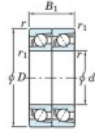

Rodamiento de bolas una hilera 7200-CDT-JTEKT - 7200-CDT-JTEKT

<https://www.123rodamiento.es/rodamiento-cojinete/rodamiento-bola/una-hilera/7200-cdt-jtekt>

Boundary dimensions

Bearing No.	Boundary dimensions(mm)					Basic load ratings(kN)		Fatigue load factor		Limiting speeds(min-1)
	d	D	B	r1(mm)	r2(mm)	Cr	C0r	Cu	f0	
7200CDT	10	30	18	0.6	0.3	11.8	5.85	0.3	13.4	25000

CARACTERÍSTICAS DEL PRODUCTO

Marca	JTEKT
N° Ean13	3616060654571
Diámetro interior	10 mm
Diámetro exterior	30 mm
Espesor	18 mm
Velocidad límite	25000 rpm
Carga dinámica	11.8 kN
Carga estática	5.85 kN
Envasado	1

contacto@123rodamiento.es

911 436 830

CRT4 de Lesquin 60 Rue Du Haut De Sainghin 59273 Fretin FRANCE