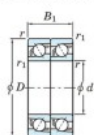

Rodamiento de bolas una hilera 7201-BDT-JTEKT - 7201-BDT-JTEKT

<https://www.123rodamiento.es/rodamiento-cojinete/rodamiento-bola/una-hilera/7201-bdt-jtekt>

Boundary dimensions

Bearing No.	Boundary dimensions (mm)						Basic load ratings (kN)		Fatigue load limit (kN)	Factor	Limiting speeds (min-1)
	d	D	B	r1(max)	r1(min)	r2	C0	C00			
7201BDT	12	32	20	0.6	0.3	15.1	7.5	0.53	-	12000	

CARACTERÍSTICAS DEL PRODUCTO

Marca	JTEKT
N° Ean13	3616060654595
Diámetro interior	12 mm
Diámetro exterior	32 mm
Espesor	20 mm
Velocidad límite	12000 rpm
Carga dinámica	15.1 kN
Carga estática	7.5 kN
Envasado	1

contacto@123rodamiento.es

911 436 830

CRT4 de Lesquin 60 Rue Du Haut De Sainghin 59273 Fretin FRANCE