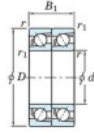

Rodamiento de bolas una hilera 7302-DT-JTEKT - 7302-DT-JTEKT

<https://www.123rodamiento.es/rodamiento-cojinete/rodamiento-bola/una-hilera/7302-dt-jtekt>

Boundary dimensions

Bearing No.	Boundary dimensions(mm)					Basic load ratings(kN)		Fatigue load factor		Limiting speeds(min-1)
	d	D	B	r1(mm)	r2(mm)	C_r	C_{0r}	C₁₀	f0	Grease lub.
7302DT	15	42	26	1	0.6	27.3	14.4	1.1	-	12000

CARACTERÍSTICAS DEL PRODUCTO

Marca	JTEKT
Nº Ean13	3616060654663
Diámetro interior	15 mm
Diámetro interior	0.591" inch
Diámetro exterior	42 mm
Diámetro exterior	1.654" inch
Espesor	26 mm
Espesor	1.024" inch
Velocidad límite	12000 rpm
Carga dinámica	27.3 kN
Carga estática	14.4 kN
Envasado	1

contacto@123rodamiento.es

911 436 830

CRT4 de Lesquin 60 Rue Du Haut De Sainghin 59273 Fretin FRANCE