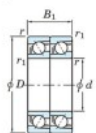

Rodamiento de bolas una hilera 7203-DT-JTEKT - 7203-DT-JTEKT

<https://www.123rodamiento.es/rodamiento-cojinete/rodamiento-bola/una-hilera/7203-dt-jtekt>

Boundary dimensions

Bearing No.	Boundary dimensions(mm)					Basic load ratings(kN)		Fatigue load limit(kN)		factor	Limiting speeds(min-1)
	d	D	B	r1(max)	r2(max)	Cr	C0r	C0r	W		
7203DT	17	40	24	0.6	0.3	20.6	11	0.77	-	-	13000

CARACTERÍSTICAS DEL PRODUCTO

Marca	JTEKT
N° Ean13	4549250192968
Diámetro interior	17 mm
Diámetro exterior	40 mm
Espesor	24 mm
Velocidad límite	13000 rpm
Carga dinámica	20.6 kN
Carga estática	11 kN
Envasado	1

contacto@123rodamiento.es

911 436 830

CRT4 de Lesquin 60 Rue Du Haut De Sainghin 59273 Fretin FRANCE