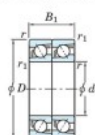

Rodamiento de bolas una hilera 7203-CDT-JTEKT - 7203-CDT-JTEKT

<https://www.123rodamiento.es/rodamiento-cojinete/rodamiento-bola/una-hilera/7203-cdt-jtekt>

Boundary dimensions

Bearing No.	Boundary dimensions(mm)						Basic load ratings(kN)		Fatigue load factor		Limiting speeds(min-1)
	d	D	B	r1(mm)	r2(mm)	r (mm)	Cr	C0r	C0	ISO	Grease/Lub
7203CDT	17	40	24	0.6	0.3		22.1	11.8	0.89	13.4	18000

CARACTERÍSTICAS DEL PRODUCTO

Marca	JTEKT
N° Ean13	3616060654694
Diámetro interior	17 mm
Diámetro interior	0.669" inch
Diámetro exterior	40 mm
Diámetro exterior	1.575" inch
Espesor	24 mm
Espesor	0.945" inch
Velocidad límite	18000 rpm
Carga dinámica	22.1 kN
Carga estática	11.8 kN
Envasado	1

contacto@123rodamiento.es

911 436 830

CRT4 de Lesquin 60 Rue Du Haut De Sainghin 59273 Fretin FRANCE