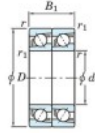

Rodamiento de bolas una hilera 7203-CDT-JTEKT - 7203-CDT-JTEKT

<https://www.123rodamiento.es/rodamiento-cojinete/rodamiento-bola/una-hilera/7203-cdt-jtekt>

Boundary dimensions

Bearing No.	Boundary dimensions (mm)						Basic load ratings (kN)		Fatigue load factor		Limiting speeds (min-1)
	d	D	B	r (mm)	r1 (mm)	r2 (mm)	Cr	C0r	C0	f0	
7203CDT	17	40	24	0.6	0.3	22.1	11.8	0.89	13.4	18000	

CARACTERÍSTICAS DEL PRODUCTO

Marca	JTEKT
Nº Ean13	3616060654694
Diámetro interior	17 mm
Diámetro interior	0.669" inch
Diámetro exterior	40 mm
Diámetro exterior	1.575" inch
Espesor	24 mm
Espesor	0.945" inch
Velocidad límite	18000 rpm
Carga dinámica	22.1 kN
Carga estática	11.8 kN
Envasado	1

contacto@123rodamiento.es

911 436 830

CRT4 de Lesquin 60 Rue Du Haut De Sainghin 59273 Fretin FRANCE