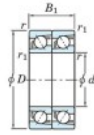

Rodamiento de bolas una hilera 7203-CDT-JTEKT - 7203-CDT-JTEKT

<https://www.123rodamiento.es/rodamiento-cojinete/rodamiento-bola/una-hilera/7203-cdt-jtekt>

Boundary dimensions

Bearing No.	Boundary dimensions (mm)						Basic load ratings (kN)		Fatigue load factor		Limiting speeds (min-1)
	d	D	B	r (mm)	r1 (mm)	r2 (mm)	Cr	C0r	C0	f0	Grease lub.
7203CDT	17	40	24	0.6	0.3	22.1	11.8	0.89	13.4	18000	

CARACTERÍSTICAS DEL PRODUCTO

Marca	JTEKT
N° Ean13	3616060654694
Diámetro interior	17 mm
Diámetro interior	0.669" inch
Diámetro exterior	40 mm
Diámetro exterior	1.575" inch
Espesor	24 mm
Espesor	0.945" inch
Velocidad límite	18000 rpm
Carga dinámica	22.1 kN
Carga estática	11.8 kN
Envasado	1

contacto@123rodamiento.es

911 436 830

CRT4 de Lesquin 60 Rue Du Haut De Sainghin 59273 Fretin FRANCE