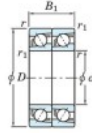

Rodamiento de bolas una hilera 7203-CDT-JTEKT - 7203-CDT-JTEKT

<https://www.123rodamiento.es/rodamiento-cojinete/rodamiento-bola/una-hilera/7203-cdt-jtekt>

Boundary dimensions

Bearing No.	Boundary dimensions(mm)						Basic load ratings(kN)		Fatigue load factor		Limiting speeds(min-1)
	d	D	B	r1(mm)	r2(mm)	r1(μm)	Cr	C0r	C0	ISO	Grease/Lub
7203CDT	17	40	24	0.6	0.3	22.1	11.8	0.89	13.4	18000	

CARACTERÍSTICAS DEL PRODUCTO

Marca	JTEKT
N° Ean13	3616060654694
Diámetro interior	17 mm
Diámetro interior	0.669" inch
Diámetro exterior	40 mm
Diámetro exterior	1.575" inch
Espesor	24 mm
Espesor	0.945" inch
Velocidad límite	18000 rpm
Carga dinámica	22.1 kN
Carga estática	11.8 kN
Envasado	1

contacto@123rodamiento.es

911 436 830

CRT4 de Lesquin 60 Rue Du Haut De Sainghin 59273 Fretin FRANCE