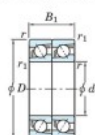

Rodamiento de bolas una hilera 7203-CDT-JTEKT - 7203-CDT-JTEKT

<https://www.123rodamiento.es/rodamiento-cojinete/rodamiento-bola/una-hilera/7203-cdt-jtekt>

Boundary dimensions

Bearing No.	Boundary dimensions (mm)						Basic load ratings (kN)		Fatigue load factor		Limiting speeds (min-1)
	d	D	B	r1 (mm)	r2 (mm)	Cr	C0r	C0	f0		
7203CDT	17	40	24	0.6	0.3	22.1	11.8	0.89	13.4	18000	

CARACTERÍSTICAS DEL PRODUCTO

Marca	JTEKT
N° Ean13	3616060654694
Diámetro interior	17 mm
Diámetro interior	0.669" inch
Diámetro exterior	40 mm
Diámetro exterior	1.575" inch
Espesor	24 mm
Espesor	0.945" inch
Velocidad límite	18000 rpm
Carga dinámica	22.1 kN
Carga estática	11.8 kN
Envasado	1

contacto@123rodamiento.es

911 436 830

CRT4 de Lesquin 60 Rue Du Haut De Sainghin 59273 Fretin FRANCE