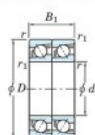

Rodamiento de bolas una hilera 7203-CDT-JTEKT - 7203-CDT-JTEKT

<https://www.123rodamiento.es/rodamiento-cojinete/rodamiento-bola/una-hilera/7203-cdt-jtekt>

Boundary dimensions

Bearing No.	Boundary dimensions (mm)						Basic load ratings (kN)		Fatigue load factor		Limiting speeds (min-1)
	d	D	B	r1 (mm)	r2 (mm)	r3 (mm)	Cr	C0r	C0	f0	
7203CDT	17	40	24	0.6	0.3	22.1	11.8	0.89	13.4	18000	

CARACTERÍSTICAS DEL PRODUCTO

Marca	JTEKT
N° Ean13	3616060654694
Diámetro interior	17 mm
Diámetro interior	0.669" inch
Diámetro exterior	40 mm
Diámetro exterior	1.575" inch
Espesor	24 mm
Espesor	0.945" inch
Velocidad límite	18000 rpm
Carga dinámica	22.1 kN
Carga estática	11.8 kN
Envasado	1

contacto@123rodamiento.es

911 436 830

CRT4 de Lesquin 60 Rue Du Haut De Sainghin 59273 Fretin FRANCE