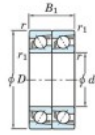

Rodamiento de bolas una hilera 7203-CDT-JTEKT - 7203-CDT-JTEKT

<https://www.123rodamiento.es/rodamiento-cojinete/rodamiento-bola/una-hilera/7203-cdt-jtekt>

Boundary dimensions

Bearing No.	Boundary dimensions (mm)						Basic load ratings (kN)		Fatigue load factor		Limiting speeds (min-1)
	d	D	B	r (mm)	r1 (mm)	r2 (mm)	Cr	C0r	C0	f0	Grease lub.
7203CDT	17	40	24	0.6	0.3	22.1	11.8	0.89	13.4	18000	

CARACTERÍSTICAS DEL PRODUCTO

Marca	JTEKT
Nº Ean13	3616060654694
Diámetro interior	17 mm
Diámetro interior	0.669" inch
Diámetro exterior	40 mm
Diámetro exterior	1.575" inch
Espesor	24 mm
Espesor	0.945" inch
Velocidad límite	18000 rpm
Carga dinámica	22.1 kN
Carga estática	11.8 kN
Envasado	1

contacto@123rodamiento.es

911 436 830

CRT4 de Lesquin 60 Rue Du Haut De Sainghin 59273 Fretin FRANCE