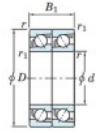

Rodamiento de bolas una hilera 7307-BDT-JTEKT - 7307-BDT-JTEKT

<https://www.123rodamiento.es/rodamiento-cojinete/rodamiento-bola/una-hilera/7307-bdt-jtekt>

Boundary dimensions

Bearing No.	Boundary dimensions(mm)					Basic load ratings(kN)		Fatigue load factor	Limiting speeds(min-1)
	d	D	B	r1(mm)	r2(mm)	C0	C0r	f0	Grease lub.
7307BDT	35	80	42	1.5	1	74.4	48.6	3.15	4900

CARACTERÍSTICAS DEL PRODUCTO

Marca	JTEKT
N° Ean13	4549250199516
Diámetro interior	35 mm
Diámetro exterior	80 mm
Espesor	42 mm
Velocidad límite	4900 rpm
Carga dinámica	74.4 kN
Carga estática	48.6 kN
Envasado	1

contacto@123rodamiento.es

911 436 830

CRT4 de Lesquin 60 Rue Du Haut De Sainghin 59273 Fretin FRANCE