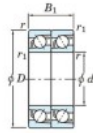

Rodamiento de bolas una hilera 7307-CDT-JTEKT - 7307-CDT-JTEKT

<https://www.123rodamiento.es/rodamiento-cojinete/rodamiento-bola/una-hilera/7307-cdt-jtekt>

Boundary dimensions

Bearing No.	Boundary dimensions(mm)					Basic load ratings(kN)		Fatigue load factor		Limiting speeds(min-1)
	d	D	B	r1(mm)	r2(mm)	Cr	C0r	C10	B0	Grease Lub.
7307CDT	35	80	42	1.5	1	86.9	56.6	4.2	1.34	8800

CARACTERÍSTICAS DEL PRODUCTO

Marca	JTEKT
N° Ean13	3616060654809
Diámetro interior	35 mm
Diámetro exterior	80 mm
Espesor	42 mm
Velocidad límite	8800 rpm
Carga dinámica	86.9 kN
Carga estática	56.6 kN
Envasado	1

contacto@123rodamiento.es

911 436 830

CRT4 de Lesquin 60 Rue Du Haut De Sainghin 59273 Fretin FRANCE