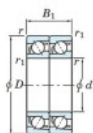

Rodamiento de bolas una hilera 7208-DT-JTEKT - 7208-DT-JTEKT

<https://www.123rodamiento.es/rodamiento-cojinete/rodamiento-bola/una-hilera/7208-dt-jtekt>

Boundary dimensions

Bearing No.	Boundary dimensions(mm)						Basic load ratings(kN)		Fatigue load factor		Limiting speeds(min-1)	
	d	D	B	r (mm)	r1 (mm)	Cr	C0r	C0	TD	Cr grease lub.	C0 grease lub.	
7208DT	40	80	36	1.1	0.6	71.7	50.3	3.25	-	-	6400	

CARACTERÍSTICAS DEL PRODUCTO

Marca	JTEKT
N° Ean13	4549250194764
Diámetro interior	40 mm
Diámetro interior	1.575" inch
Diámetro exterior	80 mm
Diámetro exterior	3.15" inch
Espesor	36 mm
Espesor	1.417" inch
Velocidad límite	6400 rpm
Carga dinámica	71.7 kN
Carga estática	50.3 kN
Envasado	1

contacto@123rodamiento.es

911 436 830

CRT4 de Lesquin 60 Rue Du Haut De Sainghin 59273 Fretin FRANCE