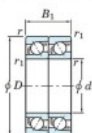

Rodamiento de bolas una hilera 7208-CDT-JTEKT - 7208-CDT-JTEKT

<https://www.123rodamiento.es/rodamiento-cojinete/rodamiento-bola/una-hilera/7208-cdt-jtekt>

Boundary dimensions

Bearing No.	Boundary dimensions(mm)						Basic load ratings(kN)		Fatigue load factor		Limiting speeds(min-1)
	d	D	B	r1(min)	r1(max)	Cr	C0r	C0r	ff	Grease Lub	
7208CDT	40	80	36	1.1	0.6	77.6	54.3	3.7	14.2	8800	

CARACTERÍSTICAS DEL PRODUCTO

Marca	JTEKT
N° Ean13	3616060654854
Diámetro interior	40 mm
Diámetro exterior	80 mm
Espesor	36 mm
Velocidad límite	8800 rpm
Carga dinámica	77.6 kN
Carga estática	54.3 kN
Envasado	1

contacto@123rodamiento.es

911 436 830

CRT4 de Lesquin 60 Rue Du Haut De Sainghin 59273 Fretin FRANCE