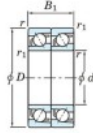

Rodamiento de bolas una hilera 7209-DT-JTEKT - 7209-DT-JTEKT

<https://www.123rodamiento.es/rodamiento-cojinete/rodamiento-bola/una-hilera/7209-dt-jtekt>

Boundary dimensions

Bearing No.	Boundary dimensions(mm)						Basic load ratings(kN)		Fatigue load factor		Limiting speeds(min-1)
	d	D	B	r1(max)	r2(max)	Cr	CDr	Cu	ff	Grease lub.	
7209DT	45	85	38	1.1	0.6	80.5	57.2	3.7	-	6000	

CARACTERÍSTICAS DEL PRODUCTO

Marca	JTEKT
Nº Ean13	3616060654922
Diámetro interior	45 mm
Diámetro interior	1.772" inch
Diámetro exterior	85 mm
Diámetro exterior	3.346" inch
Espesor	38 mm
Espesor	1.496" inch
Velocidad límite	6000 rpm
Carga dinámica	80.5 kN
Carga estática	57.2 kN
Envasado	1

contacto@123rodamiento.es

911 436 830

CRT4 de Lesquin 60 Rue Du Haut De Sainghin 59273 Fretin FRANCE