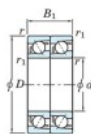

Rodamiento de bolas una hilera 7209-CDT-JTEKT - 7209-CDT-JTEKT

<https://www.123rodamiento.es/rodamiento-cojinete/rodamiento-bola/una-hilera/7209-cdt-jtekt>

Boundary dimensions

Bearing No.	Boundary dimensions(mm)						Basic load ratings(kN)		Fatigue load factor		Limiting speed(min-1)
	d	D	B	r1max	r1(min)	r2	C_r	C_{0r}	C₀	f₀	Grease lub.
7209CDT	45	85	38	1.1	0.6	87.1	61.8	4.2	14.2	8000	

CARACTERÍSTICAS DEL PRODUCTO

Marca	JTEKT
Nº Ean13	3616060654939
Diámetro interior	45 mm
Diámetro exterior	85 mm
Espesor	38 mm
Velocidad límite	8000 rpm
Carga dinámica	87.1 kN
Carga estática	61.8 kN
Envasado	1

contacto@123rodamiento.es

911 436 830

CRT4 de Lesquin 60 Rue Du Haut De Sainghin 59273 Fretin FRANCE