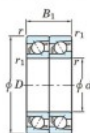

Rodamiento de bolas una hilera 7311-DT-JTEKT - 7311-DT-JTEKT

<https://www.123rodamiento.es/rodamiento-cojinete/rodamiento-bola/una-hilera/7311-dt-jtekt>

Boundary dimensions

Bearing No.	Boundary dimensions(mm)					Basic load ratings(kN)		Fatigue load factor		Limiting speeds(min-1)
	d	D	B	r1(mm)	r2(mm)	Cr	C0r	C10	10	Grease Lub.
7311DT	55	120	58	2	1	174	123	8.6	-	4300

CARACTERÍSTICAS DEL PRODUCTO

Marca	JTEKT
Nº Ean13	3616060655110
Diámetro interior	55 mm
Diámetro exterior	120 mm
Espesor	58 mm
Velocidad límite	4300 rpm
Carga dinámica	174 kN
Carga estática	123 kN
Envasado	1

contacto@123rodamiento.es

911 436 830

CRT4 de Lesquin 60 Rue Du Haut De Sainghin 59273 Fretin FRANCE