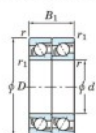

Rodamiento de bolas una hilera 7311-CDT-JTEKT - 7311-CDT-JTEKT

<https://www.123rodamiento.es/rodamiento-cojinete/rodamiento-bola/una-hilera/7311-cdt-jtekt>

Boundary dimensions

Bearing No.	Boundary dimensions (mm)					Basic load ratings (kN)		Fatigue load factor	Limiting speeds (min-1)
	d	D	B	r1 (max)	r1 (min)	C_r	C_{0r}		
7311CDT	55	120	86	2	1	167	132	9.95	13.4

CARACTERÍSTICAS DEL PRODUCTO

Marca	JTEKT
N° Ean13	3616060655127
Diámetro interior	55 mm
Diámetro exterior	120 mm
Espesor	58 mm
Velocidad límite	5900 rpm
Carga dinámica	187 kN
Carga estática	132 kN
Envasado	1

contacto@123rodamiento.es

911 436 830

CRT4 de Lesquin 60 Rue Du Haut De Sainghin 59273 Fretin FRANCE