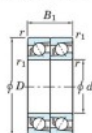

Rodamiento de bolas una hilera 7212-CDT-JTEKT - 7212-CDT-JTEKT

<https://www.123rodamiento.es/rodamiento-cojinete/rodamiento-bola/una-hilera/7212-cdt-jtekt>

Boundary dimensions

Bearing No.	Boundary dimensions(mm)						Basic load ratings(kN)		Fatigue load factor		Limiting speeds(min-1)
	d	D	B	r1(mm)	r2(mm)	Cr	C0r	C0	f0		
7212CDT	60	110	44	1.5	1	136	106	6.9	14.5	6000	

CARACTERÍSTICAS DEL PRODUCTO

Marca	JTEKT
N° Ean13	3616060655158
Diámetro interior	60 mm
Diámetro exterior	110 mm
Espesor	44 mm
Velocidad límite	6000 rpm
Carga dinámica	136 kN
Carga estática	106 kN
Envasado	1

contacto@123rodamiento.es

911 436 830

CRT4 de Lesquin 60 Rue Du Haut De Sainghin 59273 Fretin FRANCE